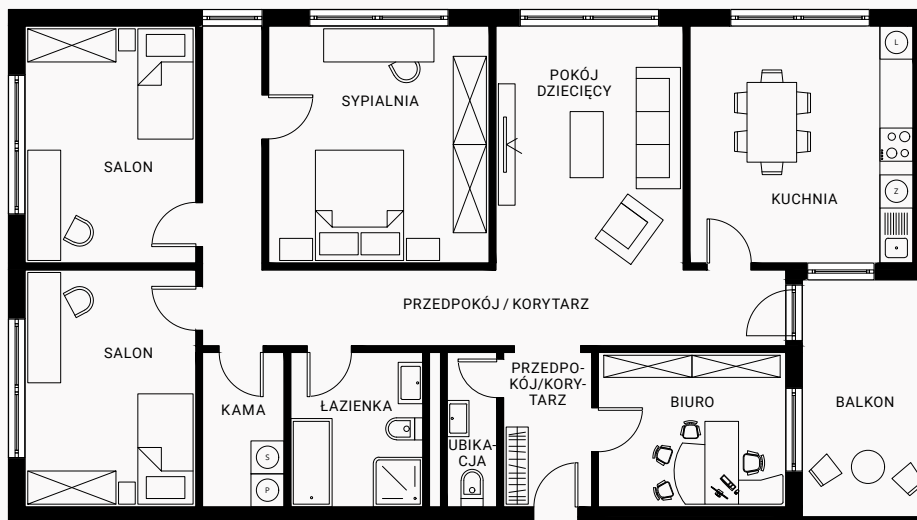

SALON	UBIKACJA DLA GOŚCI	KAMA	WINDA
JADALNIA	PRZEDPOKÓJ / KORYTARZ	SZAFA	KLATLEA SCHODOWA
KUCHNIA	WEJŚCIE	BALKON	SAUNA
SYPIALNIA	PRZEDSIONEK	TARAS	SIŁOWNIA
POKÓJ DZIECIĘCY	PRALNIA	LOGGIA	POKÓJ HOBBY
POKÓJ GOŚCINNY	KAMA	OGRÓD ZIMOWY	WARSZTATY
BIURO	TECHNIK	TARAS NA DACHU	ROWERY
GARDEROBA	OGRZEWANIE	OGRÓD	
ŁAZIENKA	SPIŻARNIA	PIWNICA	
UBIKACJA	ZAPASY	GARAŻ	

BEISPIEL

S = suszarka
 P = pralka
 Z = zmywarka do naczyń
 L = lodówka